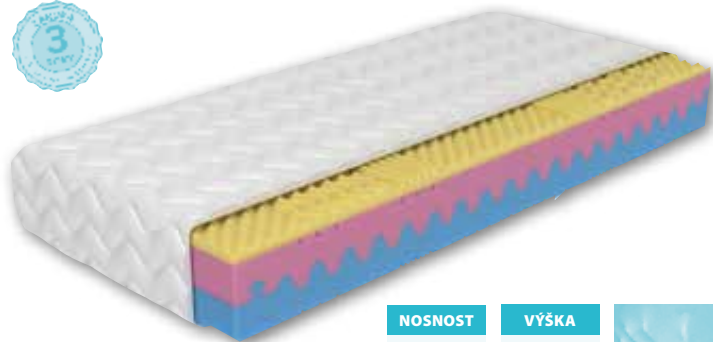

Matrace Exclusive

NOSNOST **140 kg**
VÝŠKA **22 cm**