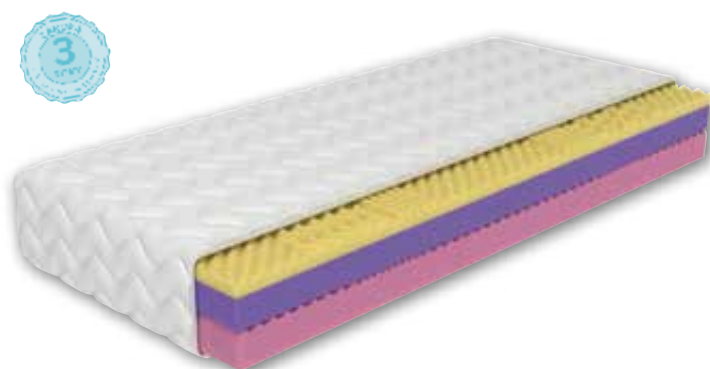

NOSNOST	VÝŠKA
120 kg	17 cm

TUHOST | 1 2 3 4 5

Pohodlná 5-ti zónová matrace, jejíž jádro je vyrobeno z vysoce kvalitní elastické studené pěny COOLFLEX a jehož vrchní vrstvu tvoří paměťová pěna VISCOFOAM. Pěna COOLFLEX vytváří optimální podklad pro vrstvu kvalitní paměťové pěny VISCOFOAM. Tato pěna reaguje na tělesnou teplotu a dokonale se tak přizpůsobí vašemu tělu.

Pro naše matrace používáme špičkový potah Silver, který je zcela bez příplatku. Pro tento potah je použita jedinečná technologie, která zaručuje trvalou svěžest a hygienu během spánku. Stříbro eliminuje bakterie způsobující zápach a chrání před jejich usazováním. Ochrana je trvalá i po častém praní a čištění. Vhodný i pro alergiky.

COOLFLEX + VISCOFOAM